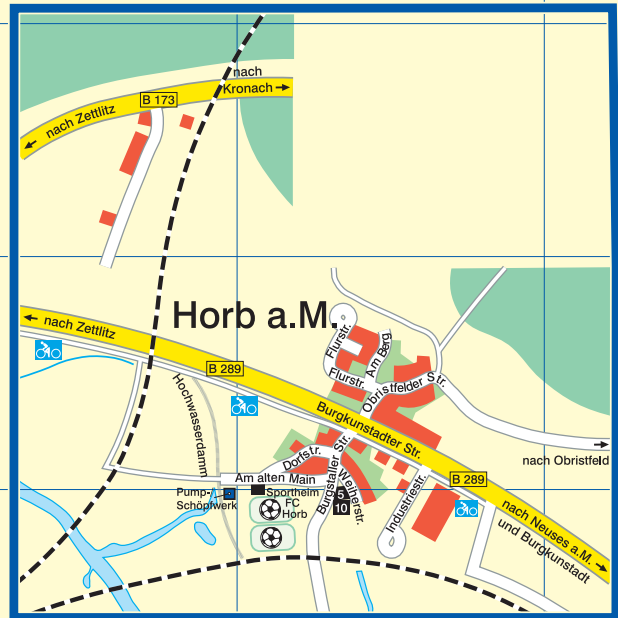

Straßenverzeichnis:

- Alte Gasse B 2
- Am alten Main D 5
- Am Berg D 5
- Am Flecken BC 2
- Am Graitzer Tor C 1/2
- Am Gummel B 2
- Am Kleinen Kulbitz B 2
- Am See A 5
- An der Leite C 1/2
- Anger A 4
- Bachgasse C 2
- Bayernstr. C 1-2
- Berglein D 1-2
- Braitzenbach C 2
- Brauhausstr. C 2
- Burgkunstadter Str. D 5
- Burgstaller Str. D 6-5
- Dorfstr. D 5
- Flurstr. D 5
- Frankenstr. C 1-2
- Gartenstr. C 1-2
- Gieglberg C 2
- Goethestr. B 1-2
- Hauptstr. A 4-B 4
- Hochstadter Weg C 2-3
- Industriestr. D 6-5
- Kindergartenstr. C 1
- Kulbitzring B 2
- Kulbitzweg B 2
- Lettenreuther Str. B 1/2
- Lichtenfelser Str. A 5-B 4
- Lucas-Cranach-Str. B 1-2
- Marktstr. B 2-C 2
- Mühlenweg C 2
- Neuburg C 2-D 1
- Obern Rathaus C 2
- Obristfelder Str. D 5
- Ostaring B 2
- Pfarrgasse C 2
- Quellengasse C 2
- Redwitzer Weg C 2
- Sandersgarten B 2
- Schillerstr. B 1
- Schlesierstr. B 1-C 1
- Schöne Aussicht B 2
- Schönleinstr. A 4
- Schützenstr. B 2-C 2
- Schulstr. C 1-2
- Schulweg C 2
- Schwürbitzer Str. B 2
- Spitzbergweg BC 1
- Steingasse B 2
- Sudetenstr. BC 1
- Viktor-v.-Scheffel-Str. B 2
- Weierstr. D 5-6
- Wiesengrund B 4
- Zettlitzer Str. C 2

Öffentliche Gebäude und Anlagen:

- 1 Rathaus
- 8 Arzt
- 2 Volksschule
- 9 Apotheke
- 3 Kath. Kirche St. Michael mit Friedhof
- 10 Kinderspielplatz
- 4 Kindergarten
- Sportplatz
- 5 Feuerwehrgerätehaus
- Geh- u. Radweg
- 6 Postpoint
- 7 Turnhalle