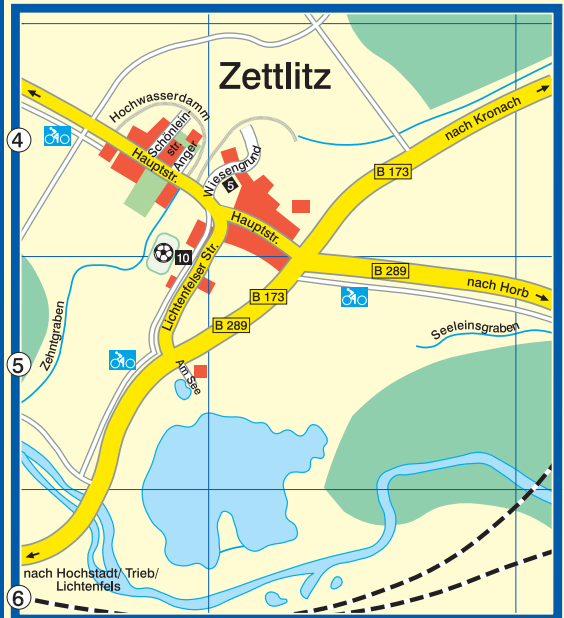

Straßenverzeichnis:

- Alte Gasse B 2
- Am alten Main D 5
- Am Berg D 5
- Am Flecken BC 2
- Am Graitzer Tor C 1/2
- Am Gummel B 2
- Am Kleinen Kulbitz B 2
- Am See A 5
- An der Leite C 1/2
- Anger A 4
- Bachgasse C 2
- Bayernstr. C 1-2
- Berglein D 1-2
- Braitzenbach C 2
- Brauhausstr. C 2
- Burgkunstadter Str. D 5
- Burgstaller Str. D 6-5
- Dorfstr. D 5
- Flurstr. D 5
- Frankenstr. C 1-2
- Gartenstr. C 1-2
- Gieglberg C 2
- Goethestr. B 1-2
- Hauptstr. A 4-B 4
- Hochstadter Weg C 2-3
- Industriestr. D 6-5
- Kindergartenstr. C 1
- Kulbitzring B 2
- Kulbitzweg B 2
- Lettenreuther Str. B 1/2
- Lichtenfelser Str. A 5-B 4
- Lucas-Cranach-Str. B 1-2
- Marktstr. B 2-C 2
- Mühlenweg C 2
- Neuburg C 2-D 1
- Obern Rathaus C 2
- Obristfelder Str. D 5
- Ostaring B 2
- Pfarrgasse C 2
- Quellengasse C 2
- Redwitzer Weg C 2
- Sandersgarten B 2
- Schillerstr. B 1
- Schlesierstr. B 1-C 1
- Schöne Aussicht B 2
- Schönleinstr. A 4
- Schützenstr. B 2-C 2
- Schulstr. C 1-2
- Schulweg C 2
- Schwürbitzer Str. B 2
- Spitzbergweg BC 1
- Steingasse B 2
- Sudetenstr. BC 1
- Viktor-v.-Scheffel-Str. B 2
- Weierstr. D 5-6
- Wiesengrund B 4
- Zettlitzer Str. C 2